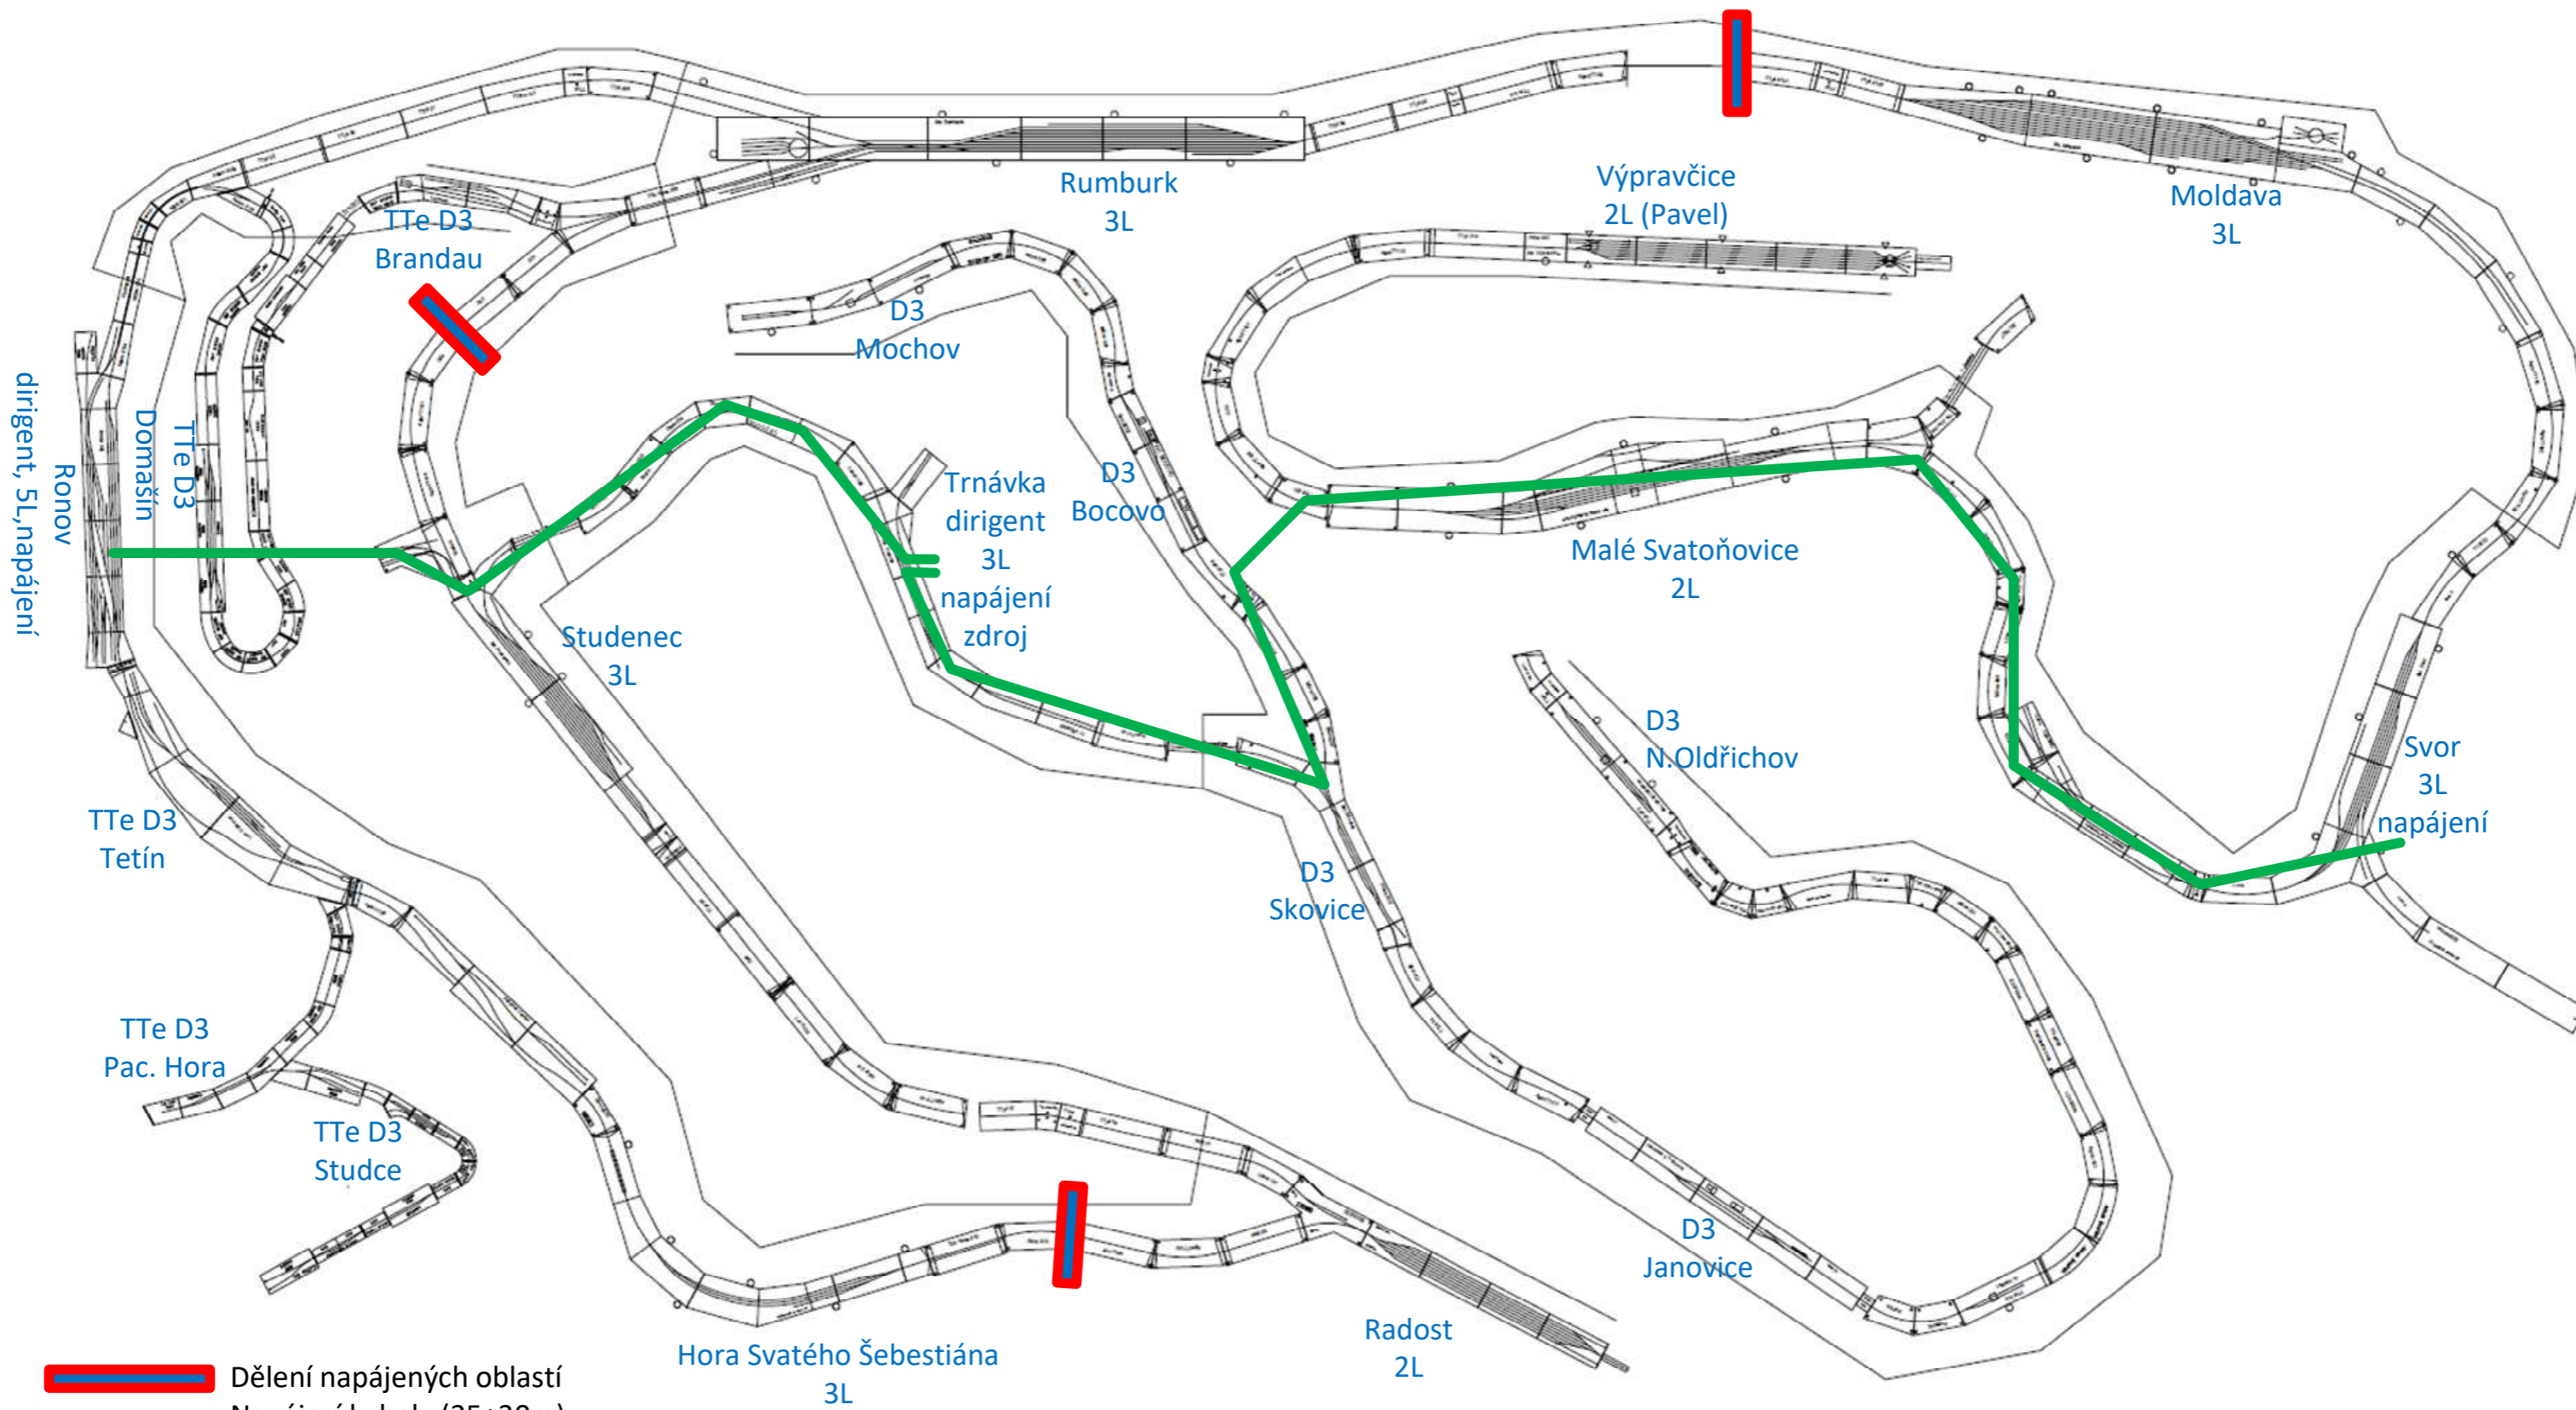

# Jaroměř 2024 - telefonie

-  Dělení napájených oblastí
-  Napájecí kabely (25+30m)
- 2L – 2ks (bez Výpravčic)
- 3L – 5ks
- 5L – 1ks
- D3 – 5ks
- TTe D3 – 5ks
- telefonní přístroj – 13ks (bez Výpravčic)
- 80VA zdroj