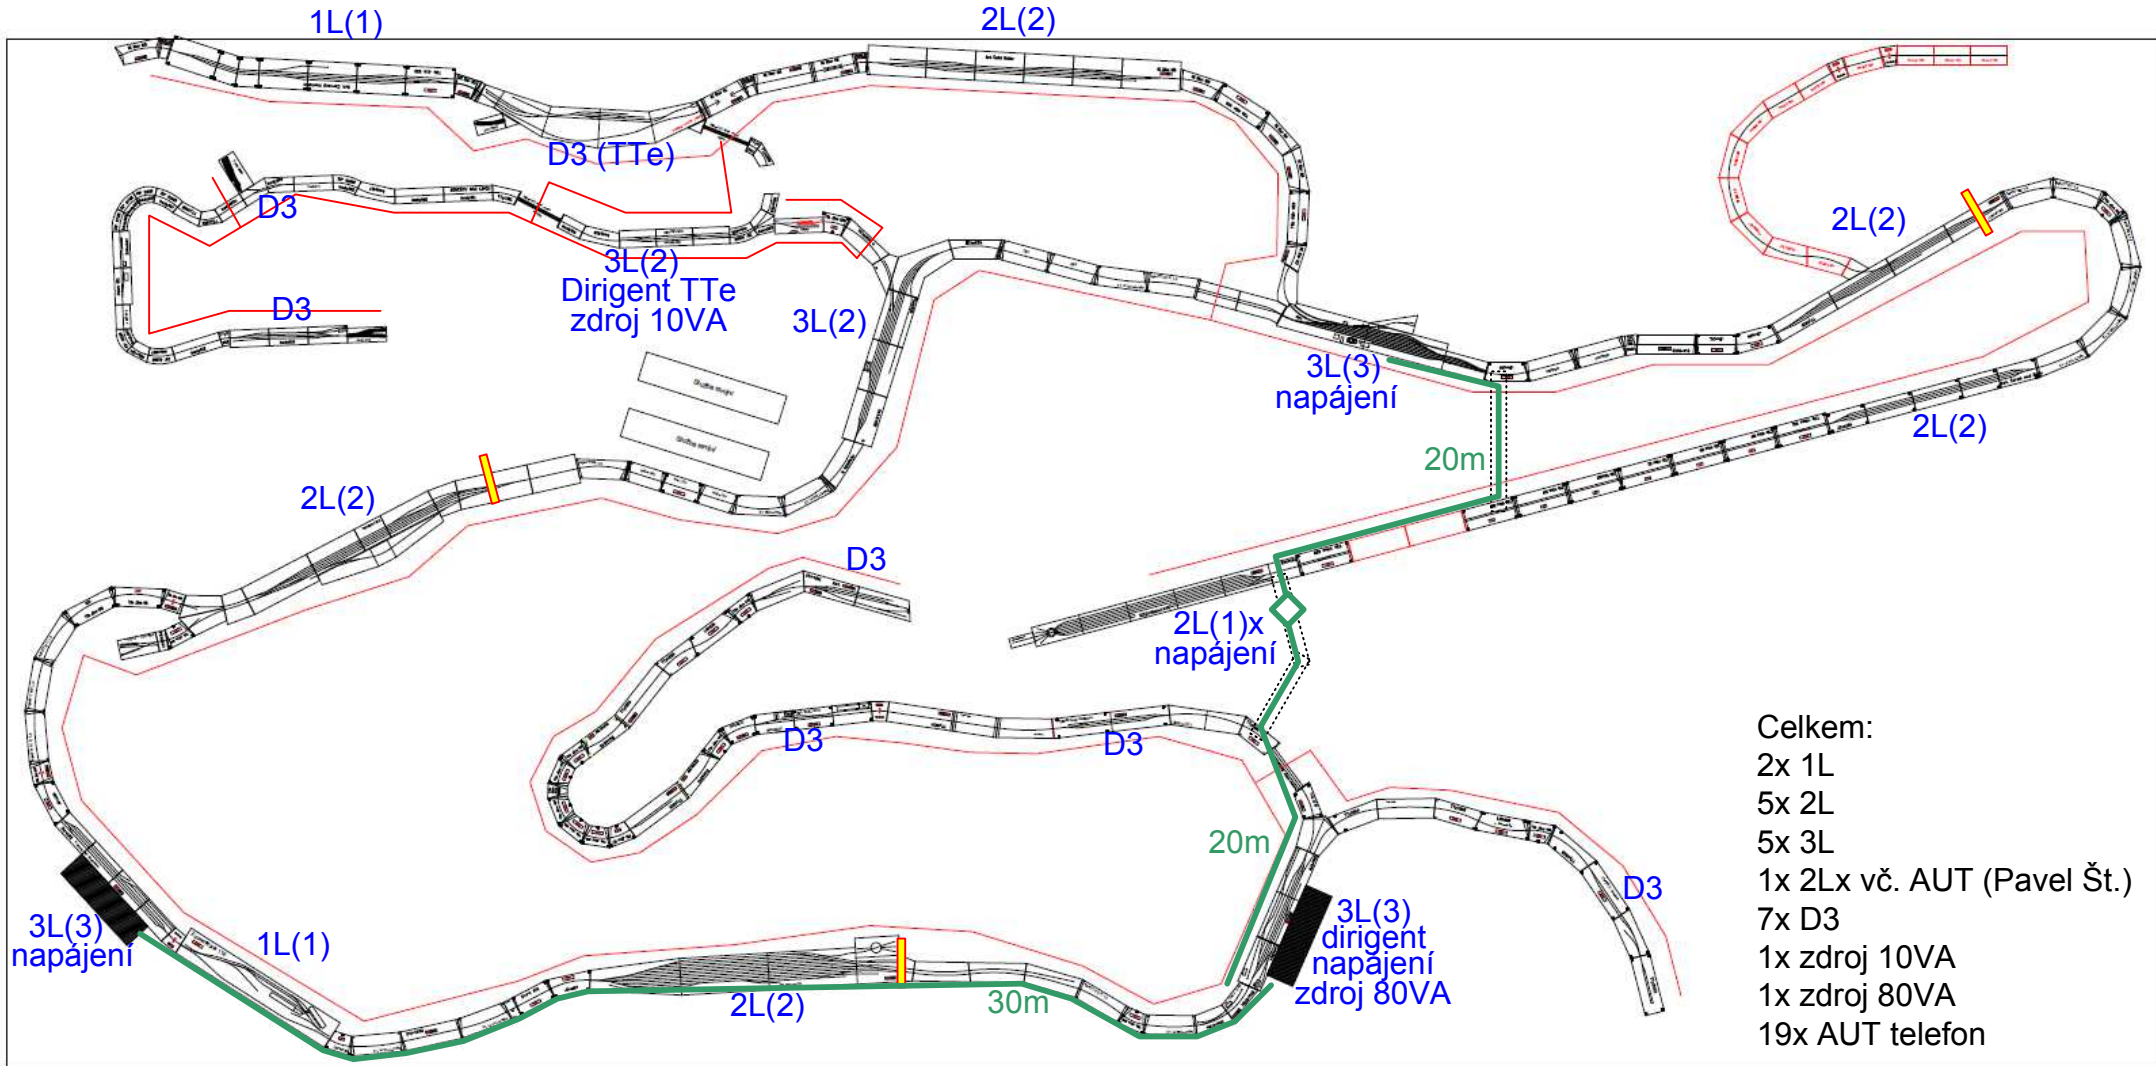

Jaroměř 2018 - telefonie

- Celkem:
2x 1L
5x 2L
5x 3L
1x 2Lx vč. AUT (Pavel Št.)
7x D3
1x zdroj 10VA
1x zdroj 80VA
19x AUT telefon

- 3L(2) 3-linkový přístroj, 2 linky použité
- Podlahová lišta
- Dělení napájených oblastí
- Páteřní napájecí kabely
- Rozbočka napájení

Telefonie pro TTe je kompletně oddělena

(Páteřní napájecí kabely jsou k dispozici 2x 20m a 2x 30m)