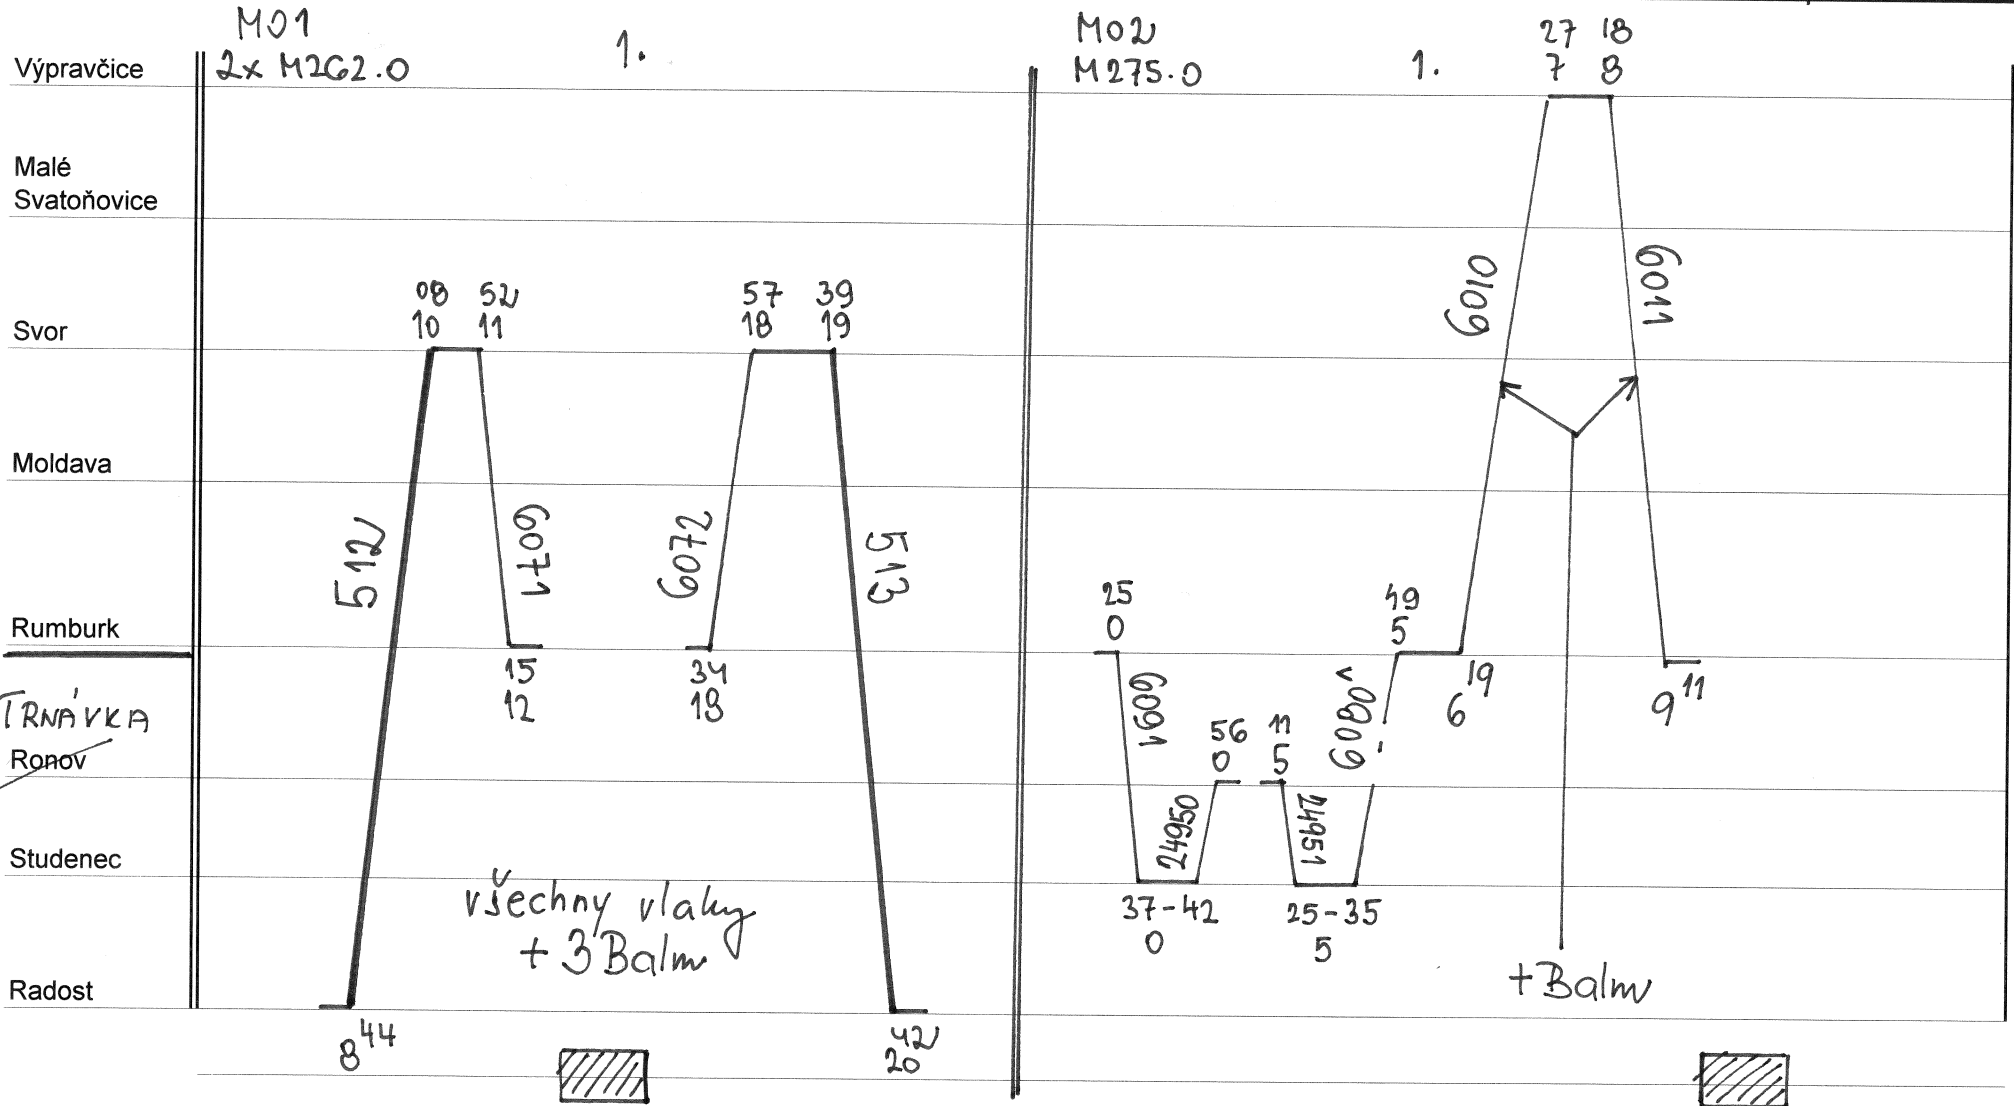

TT Zababov

Výtopna: **RUMBURK**
 Pomocná výtopna:

Oprava číslo:

Platí: Jaroměř 2024

Poznámky:

Druh vlaku:

Turnusová skupina: **M01, M02**

Vozidlo řady: **2x M262.0** Počet: **2**
 Potřeba strojvedoucích: **M275.0** **1**

Průměrný denní běh vozidla:
 Denní průměr prázdných jízd:

TT Zababov

Výtopna: Rumburk
Pomocná výtopna:

Oprava číslo: Plati: Jaroměř 2024

Poznámky: Druh vlaku: Turnusová skupina: M 04

48
23

Vozidlo řady: M 131.1 Počet: 1

Průměrný denní běh vozidla:

Potřeba strojvedoucích:

Denní průměr prázdných jízd:

TT Zababov

Výtopna: Rumburk
 Pomocná výtopna:

Oprava číslo: Platí: Jaroměř 2024

Poznámky: Druh vlaku: Turnusová skupina: M 04

Vozidlo řady: M 131.1 Počet: 2

Průměrný denní běh vozidla:

Potřeba strojvedoucích:

Denní průměr prázdných jízd: