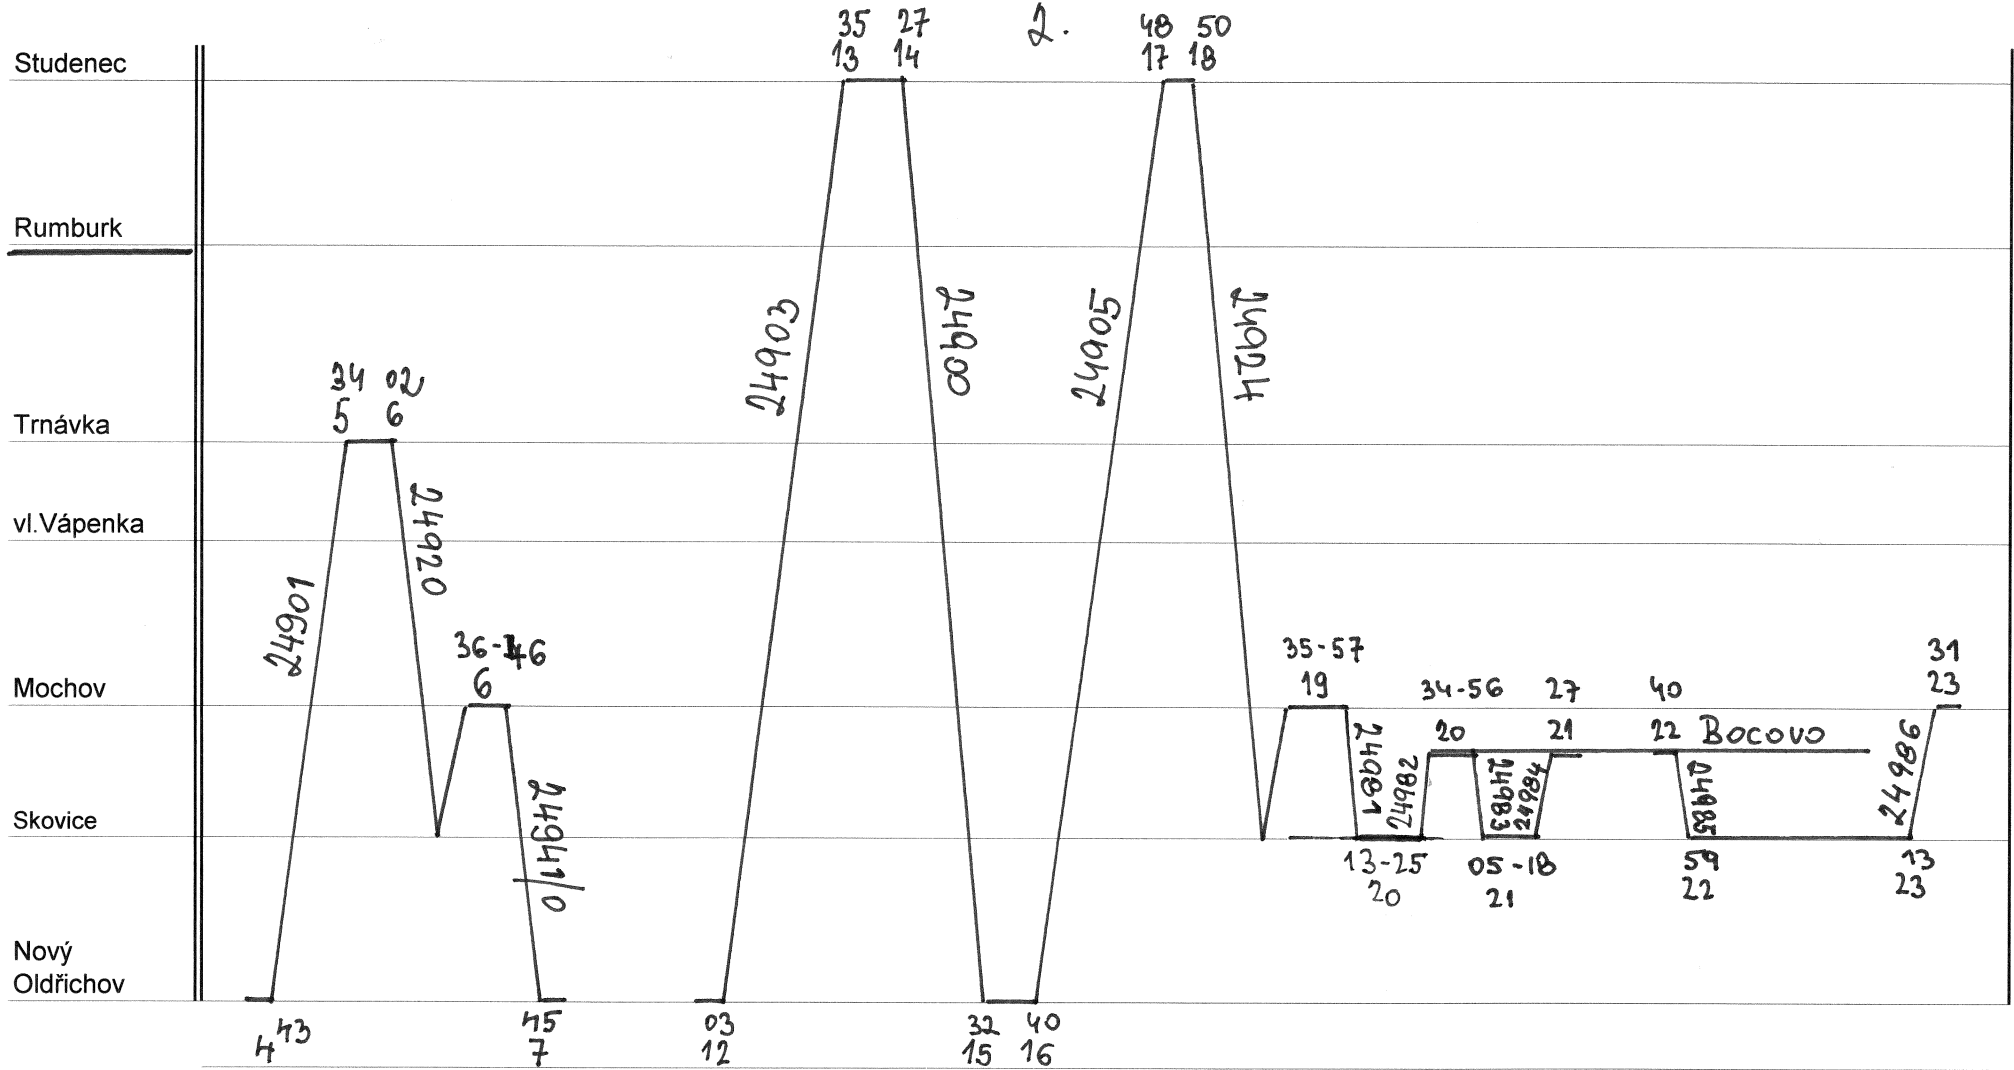

TT Zababov

Výtopna: **RUMBURK**
 Pomocná výtopna:

Oprava číslo:

Platí: Jaroměř 2024

Poznámky:

Druh vlaku:

Turnusová skupina: **M01, M02**

Vozidlo řady: **2x M262.0** Počet: **2**
 Potřeba strojvedoucích: **M275.0** **1**

Průměrný denní běh vozidla:
 Denní průměr prázdných jízd:

TT Zababov

Výtopna: Rumburk
Pomocná výtopna:

Oprava číslo: Plati: Jaroměř 2024

Poznámky: Druh vlaku: Turnusová skupina: M 04

48
23

Vozidlo řady: M 131.1 Počet: 1

Průměrný denní běh vozidla:

Potřeba strojvedoucích:

Denní průměr prázdných jízd:

TT Zababov

Výtopna: Rumburk
 Pomocná výtopna:

Oprava číslo: Platí: Jaroměř 2024

Poznámky: Druh vlaku: Turnusová skupina: M 04