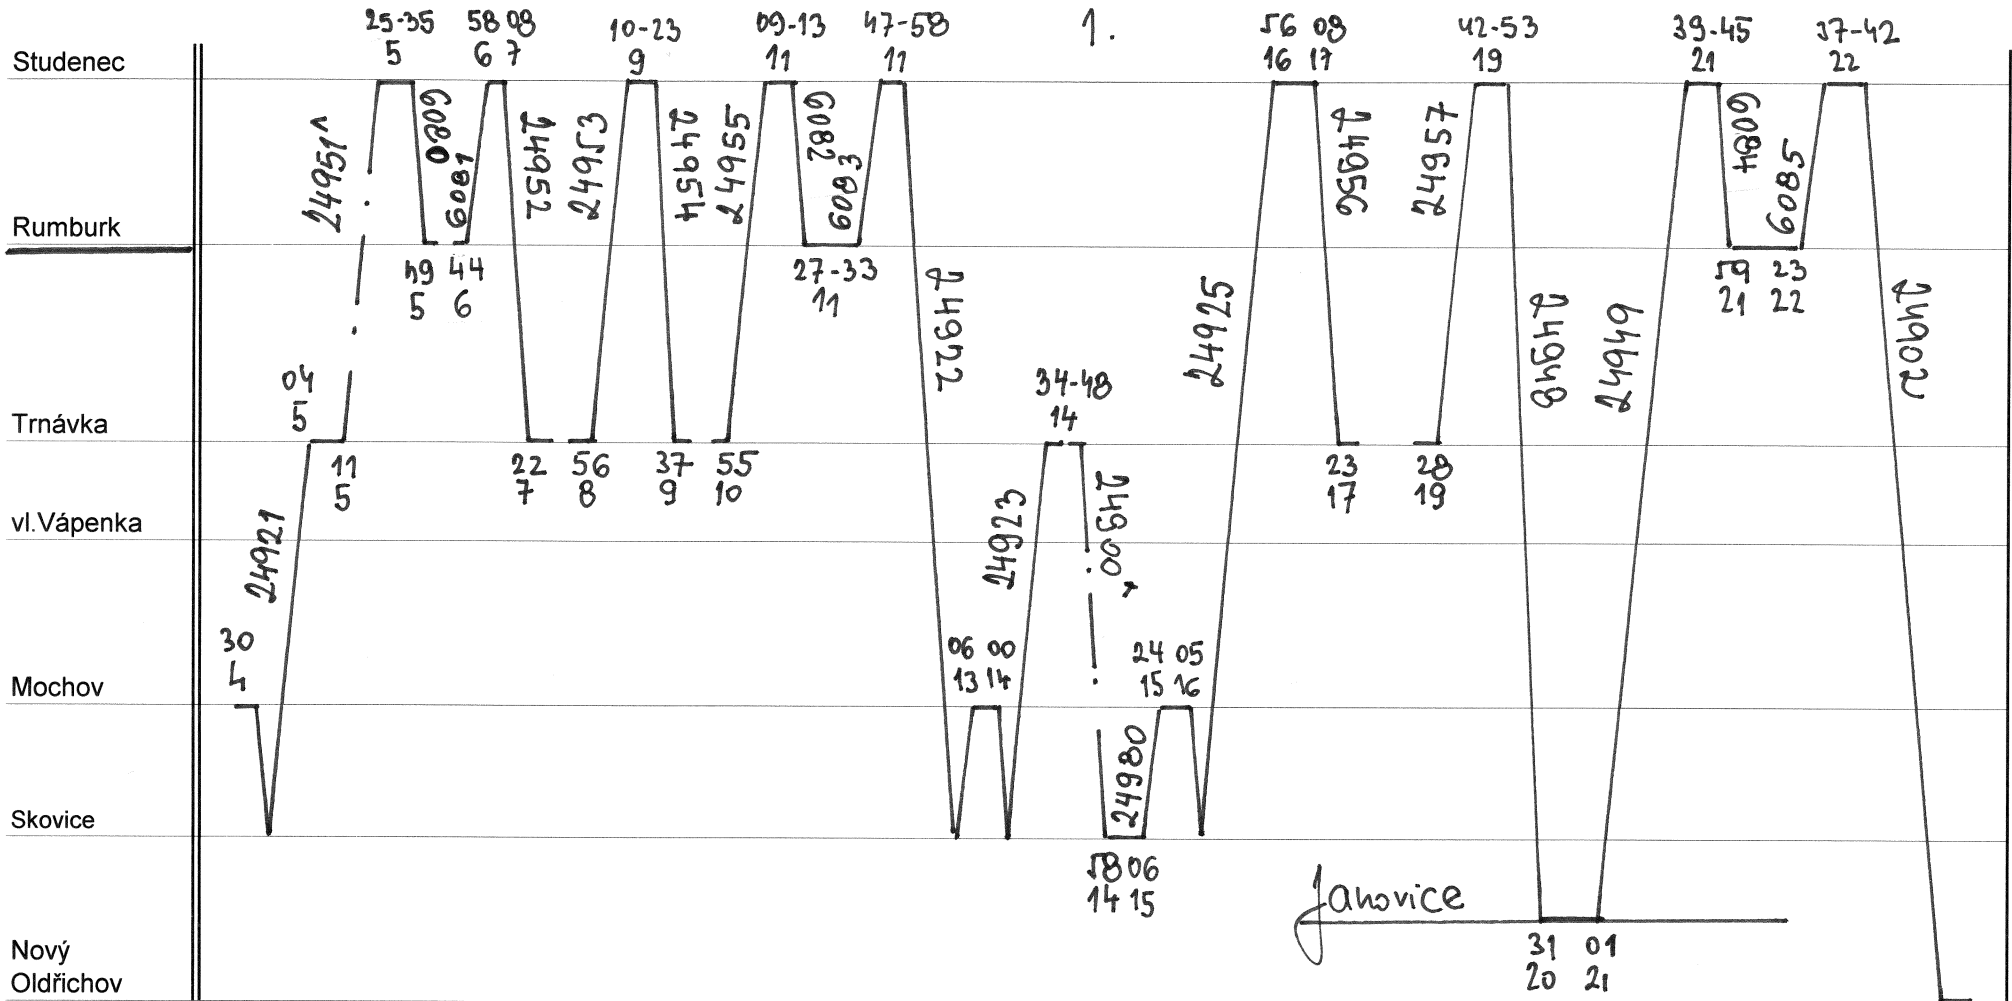

TT Zababov

Výtopna: **RUMBURK**
 Pomocná výtopna:

Oprava číslo:

Platí: Jaroměř 2024

Poznámky:

Druh vlaku:

Turnusová skupina: **M01, M02**

Vozidlo řady: **2x M262.0** Počet: **2**
 Potřeba strojvedoucích: **M275.0** **1**

Průměrný denní běh vozidla:
 Denní průměr prázdných jízd:

TT Zababov

Výtopna: Rumburk
Pomocná výtopna:

Oprava číslo: Plati: Jaroměř 2024

Poznámky: Druh vlaku: Turnusová skupina: M 04

48
23

Vozidlo řady: M 131.1 Počet: 1

Průměrný denní běh vozidla:

Potřeba strojvedoucích:

Denní průměr prázdných jízd:

TT Zababov

Výtopna: Rumburk
 Pomocná výtopna:

Oprava číslo: Platí: Jaroměř 2024

Poznámky: Druh vlaku: Turnusová skupina: M 04

Vozidlo řady: M 131.1 Počet: 2

Průměrný denní běh vozidla:

Potřeba strojvedoucích:

Denní průměr prázdných jízd: