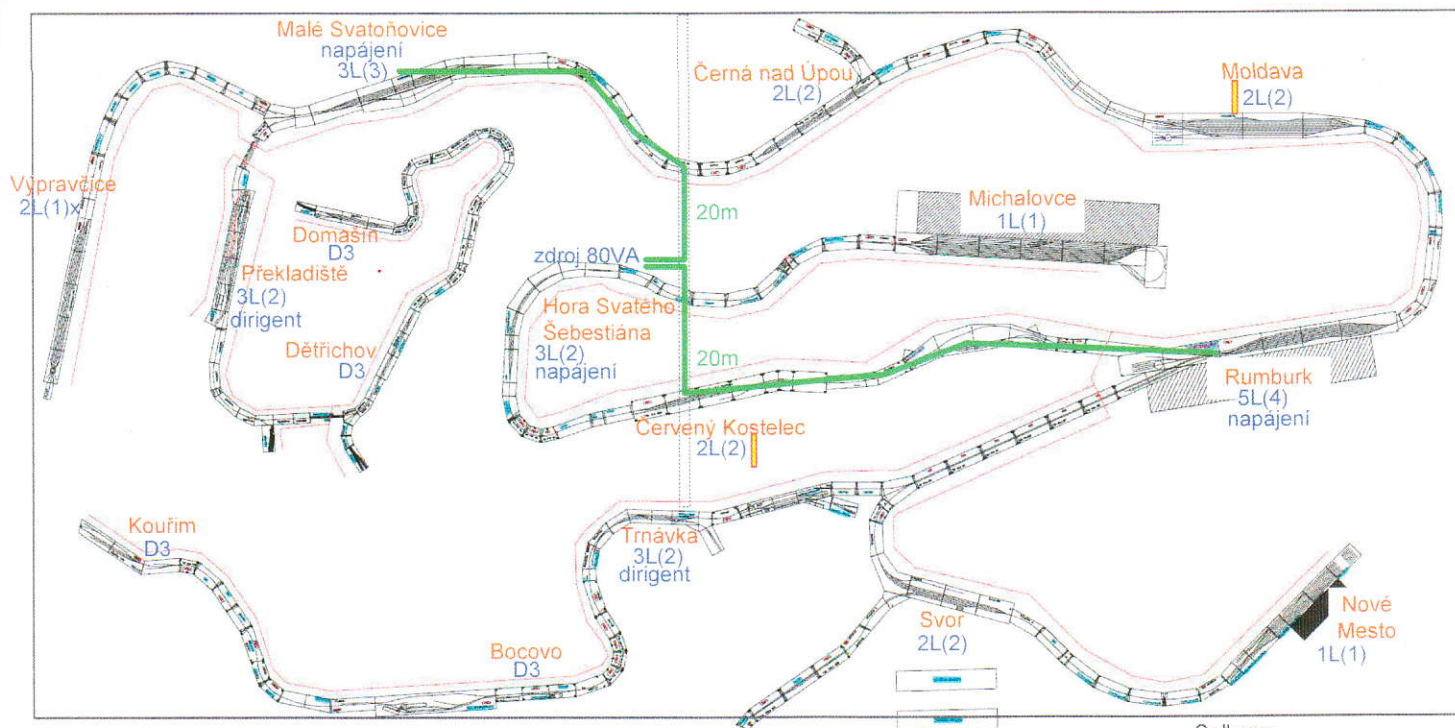

Jaroměř 2019 - telefonie

- 3L(2) 3-linkový přístroj, 2 linky použité
- Podlahová lišta
- Dělení napájených oblastí
- Páteřní napájecí kabely
- Rozbočka napájení

(Páteřní napájecí kabely jsou k dispozici 2x 20m a 2x 30m)

- Celkem:
- 2x 1L
 - 4x 2L
 - 4x 3L
 - 1x 5L
 - 1x 2Lx vč. AUT (Pavel Št.)
 - 4x D3
 - 1x zdroj 80VA
 - 15x AUT telefon