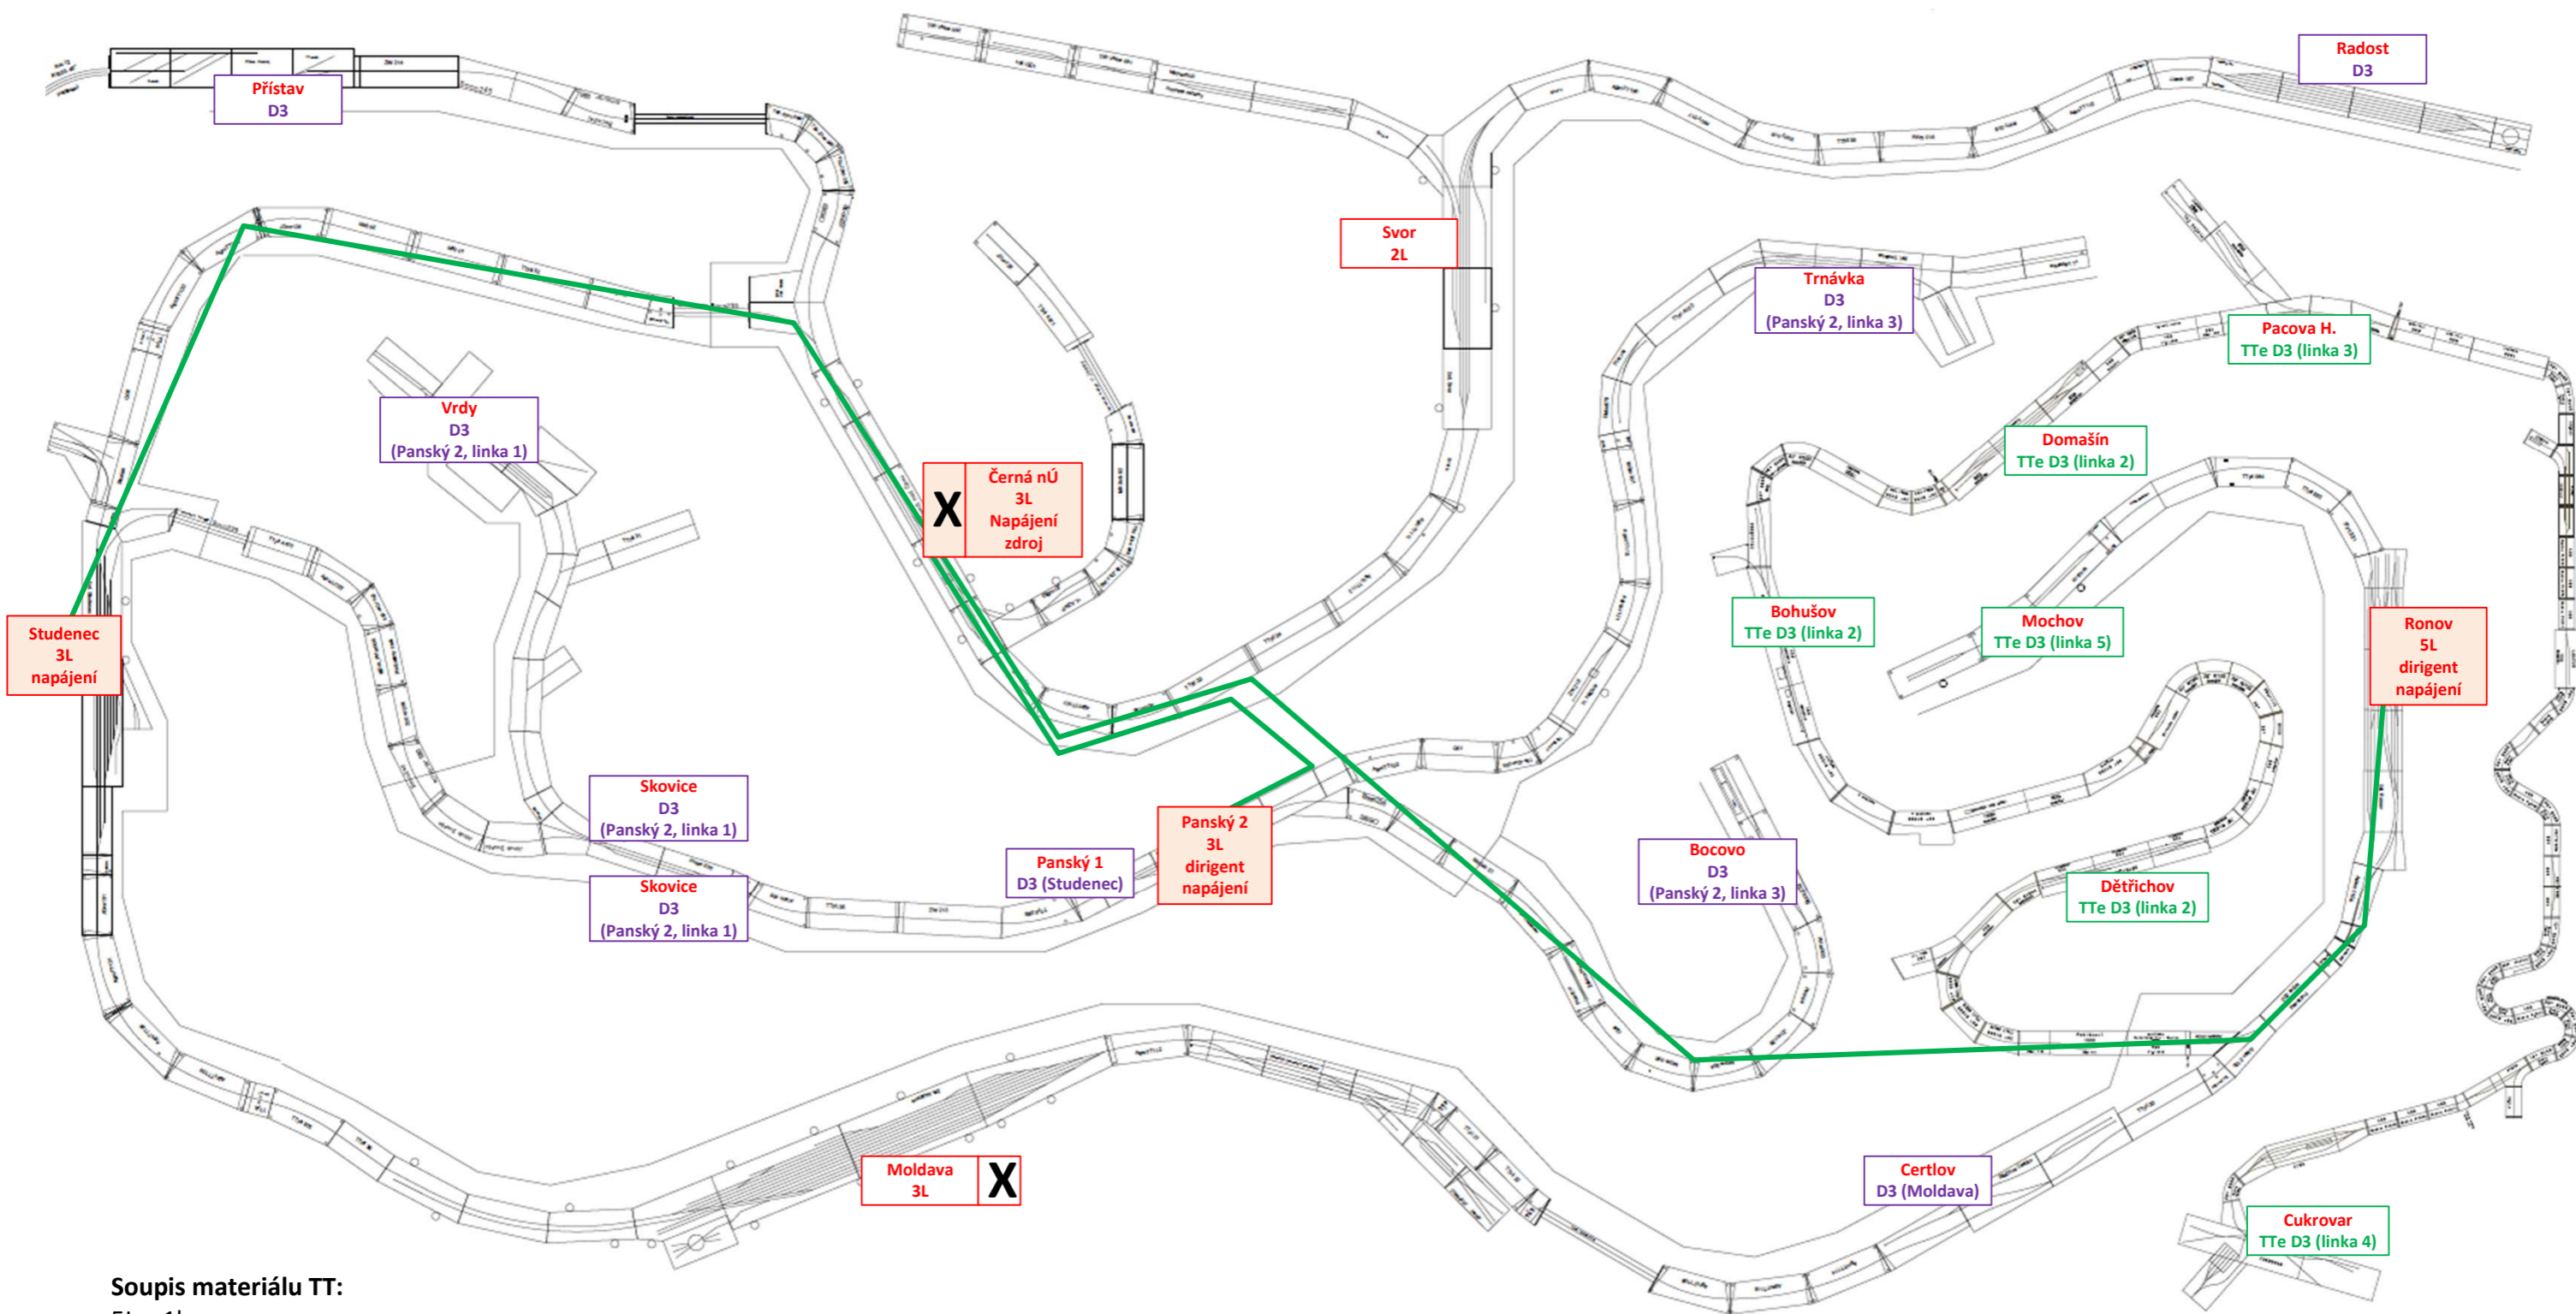

Týnec 2025 – telefonie (finální verze)

Soupis materiálu TT:

- 5L – 1ks
- 3L – 4ks
- 2L – 1ks
- D3 – 9ks
- telefon – 15ks
- Zdroj 80VA

Napájecí kabely:

Soupis materiálu TTe:

- TTe D3 – 6ks
- Přechodka 6Ž-8Ž

Dělení napájení (X):

- Moldava směr Ronov
- Černá směr Studenec